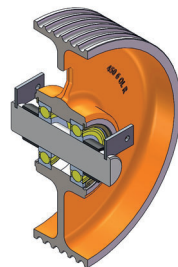

# DIMENSIONS / SIZES / GRÖSSEN / ROZMĚRY

- FR** Vue en coupe
- EN** Sectional view
- DE** Seitenansicht
- CS** Pohled do řezu

E = extérieur roulements  
external bearings  
außen Lager  
сердце Па

L = longueur entretoise  
spacer length  
länge des Abstandshalters  
délka distančního rámečku