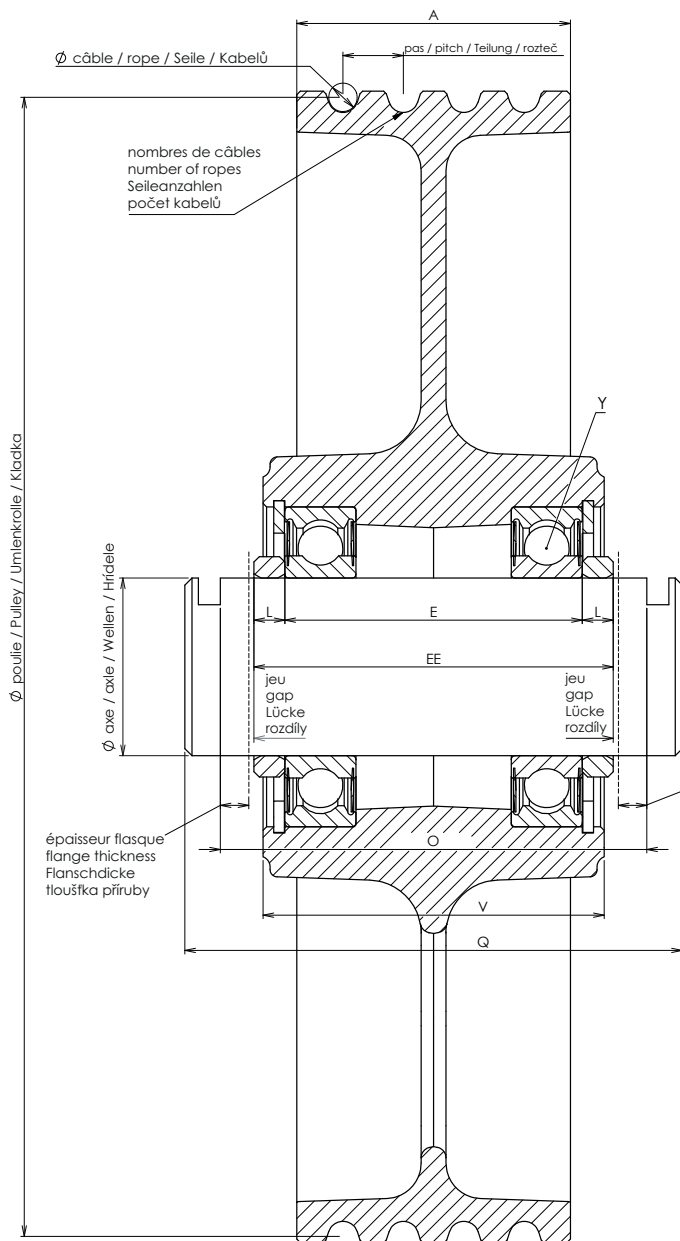

### Technické charakteristiky

- materiál: litina
- Průměr kladka: 280, 300, 320, 360, 400, 450, 500, 520, 550, 600, 650, 700, 750, 800
- lano:  $\varnothing$  8, 9, 10, 11, 12, 13 mm
- Až 6 lan
- Rozteč drážek: 17, 20 mm
- Maximální zatížení až: 6330 Kg

# DIMENSIONS / SIZES / GRÖSSEN / ROZMĚRY

- FR** Vue en coupe
- EN** Sectional view
- DE** Seitenansicht
- CS** Pohled do řezu

E = extérieur roulements  
external bearings  
außen Lager  
сердце Па

L = longueur entretoise  
spacer length  
länge des Abstandshalters  
délka distančního rámečku